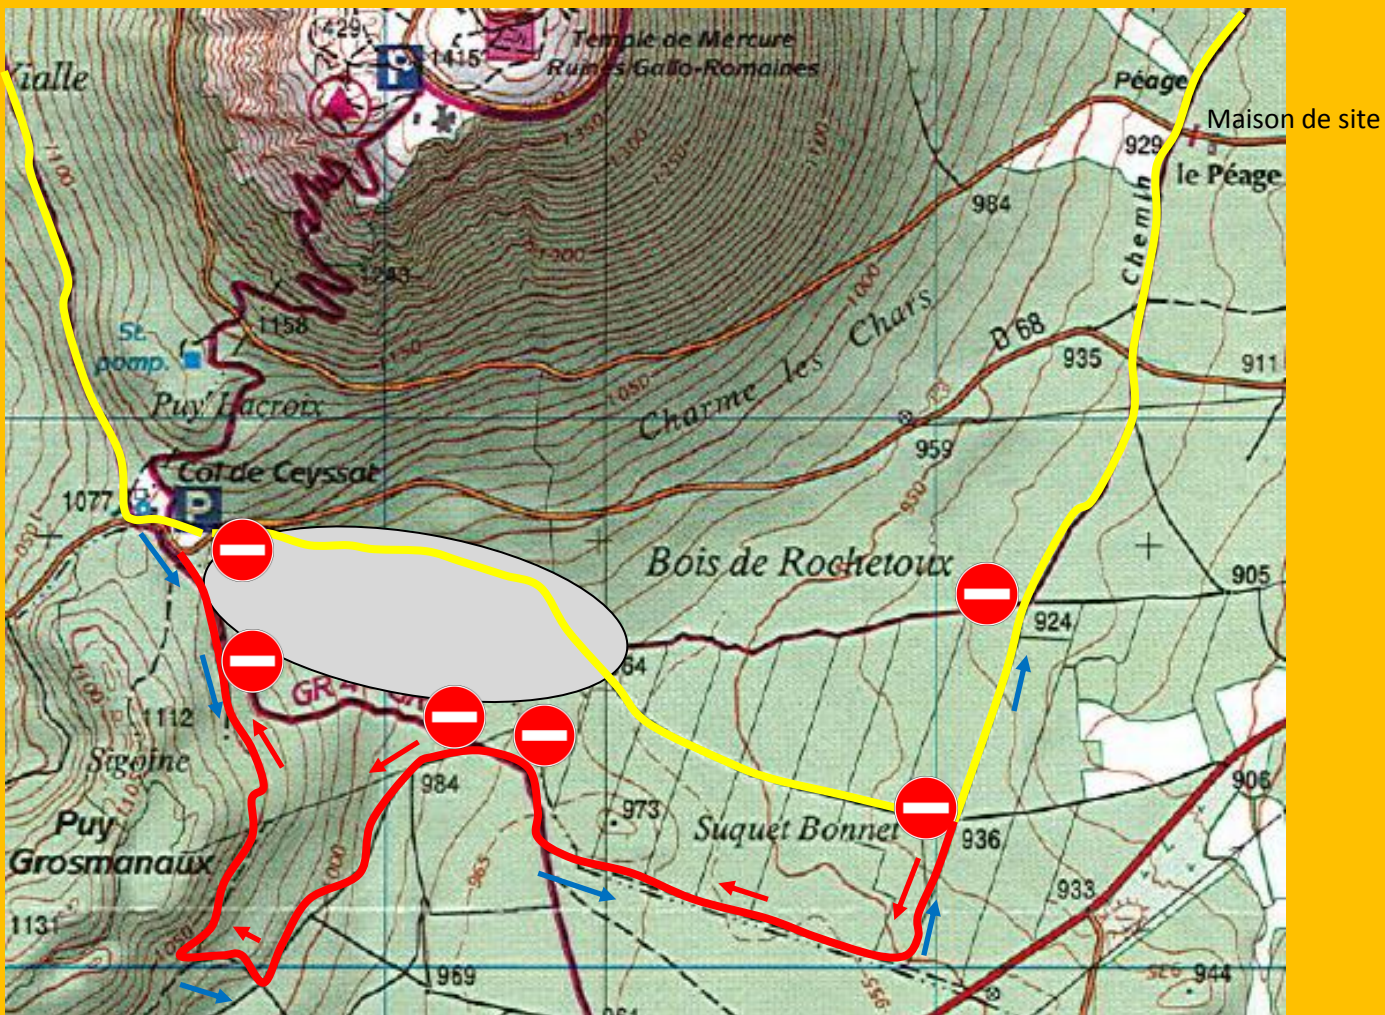

## ATTENTION TRAVAUX FORESTIERS EN COURS

Pour votre sécurité, pendant les travaux, le chemin du tour du puy de Dôme est modifié. Merci d'emprunter l'itinéraire dévié. Merci de votre compréhension.

### CAUTION ! CURRENT FORESTRY REFERRALS

 For you safety, the path around the puy de Dôme is altered during the referrals. Please take the alternative one, thanks for your understanding.

Déviation à suivre. Alternative path bellow.

 Déviation – col de Ceysnat

 Retour – Maison de site

Zone de travaux